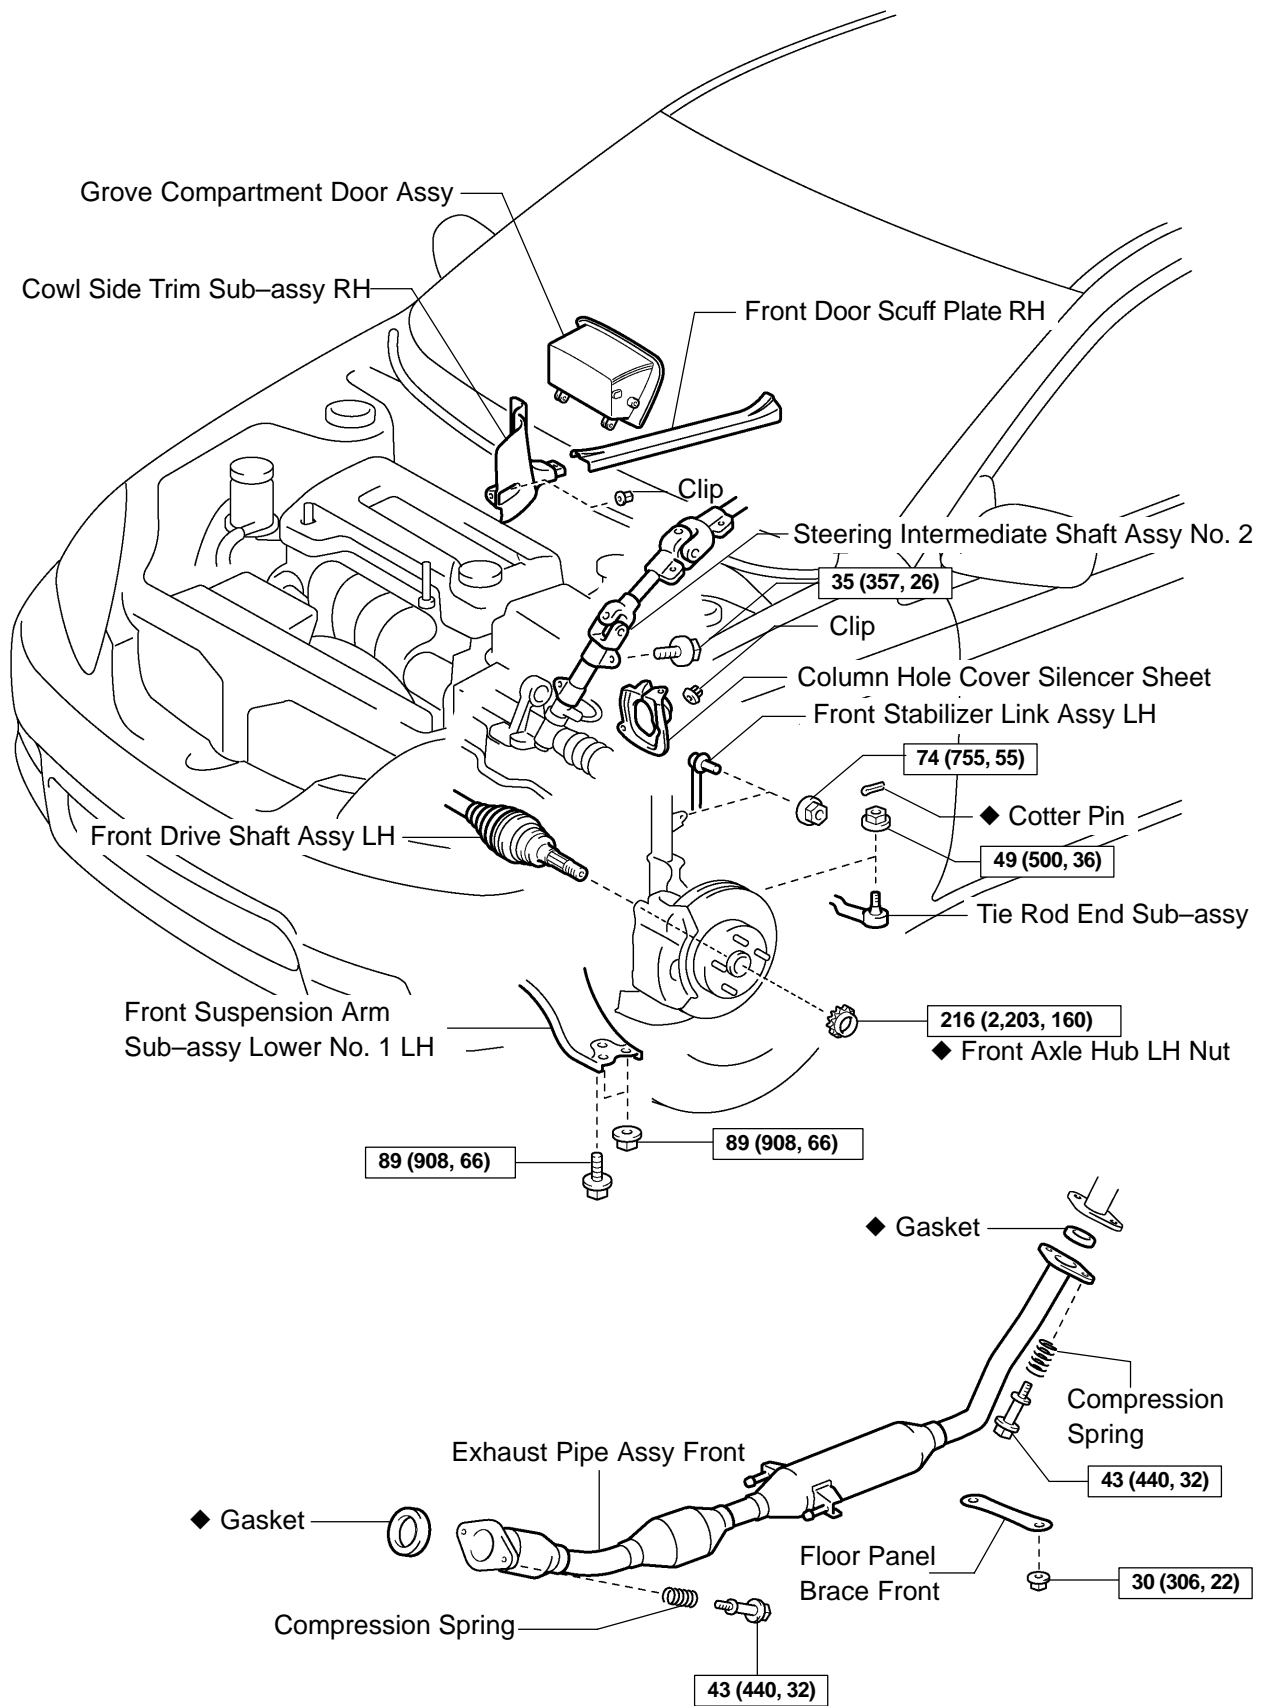

# PARTIAL ENGINE ASSY (1ZZ-FE) COMPONENTS

140R1-01

A64048

A64049

N·m (kgf·cm, ft·lbf) : Specified torque

0 ◆ Non-reusable part

A64073

4WD:

A65621

4WD:

N·m (kgf·cm, ft·lbf) : Specified torque

◆ Non-reusable part

A64068

A66030

A64063

A64062

N·m (kgf·cm, ft·lbf) : Specified torque

◆ Non-reusable part

A64054

A62769

A64055