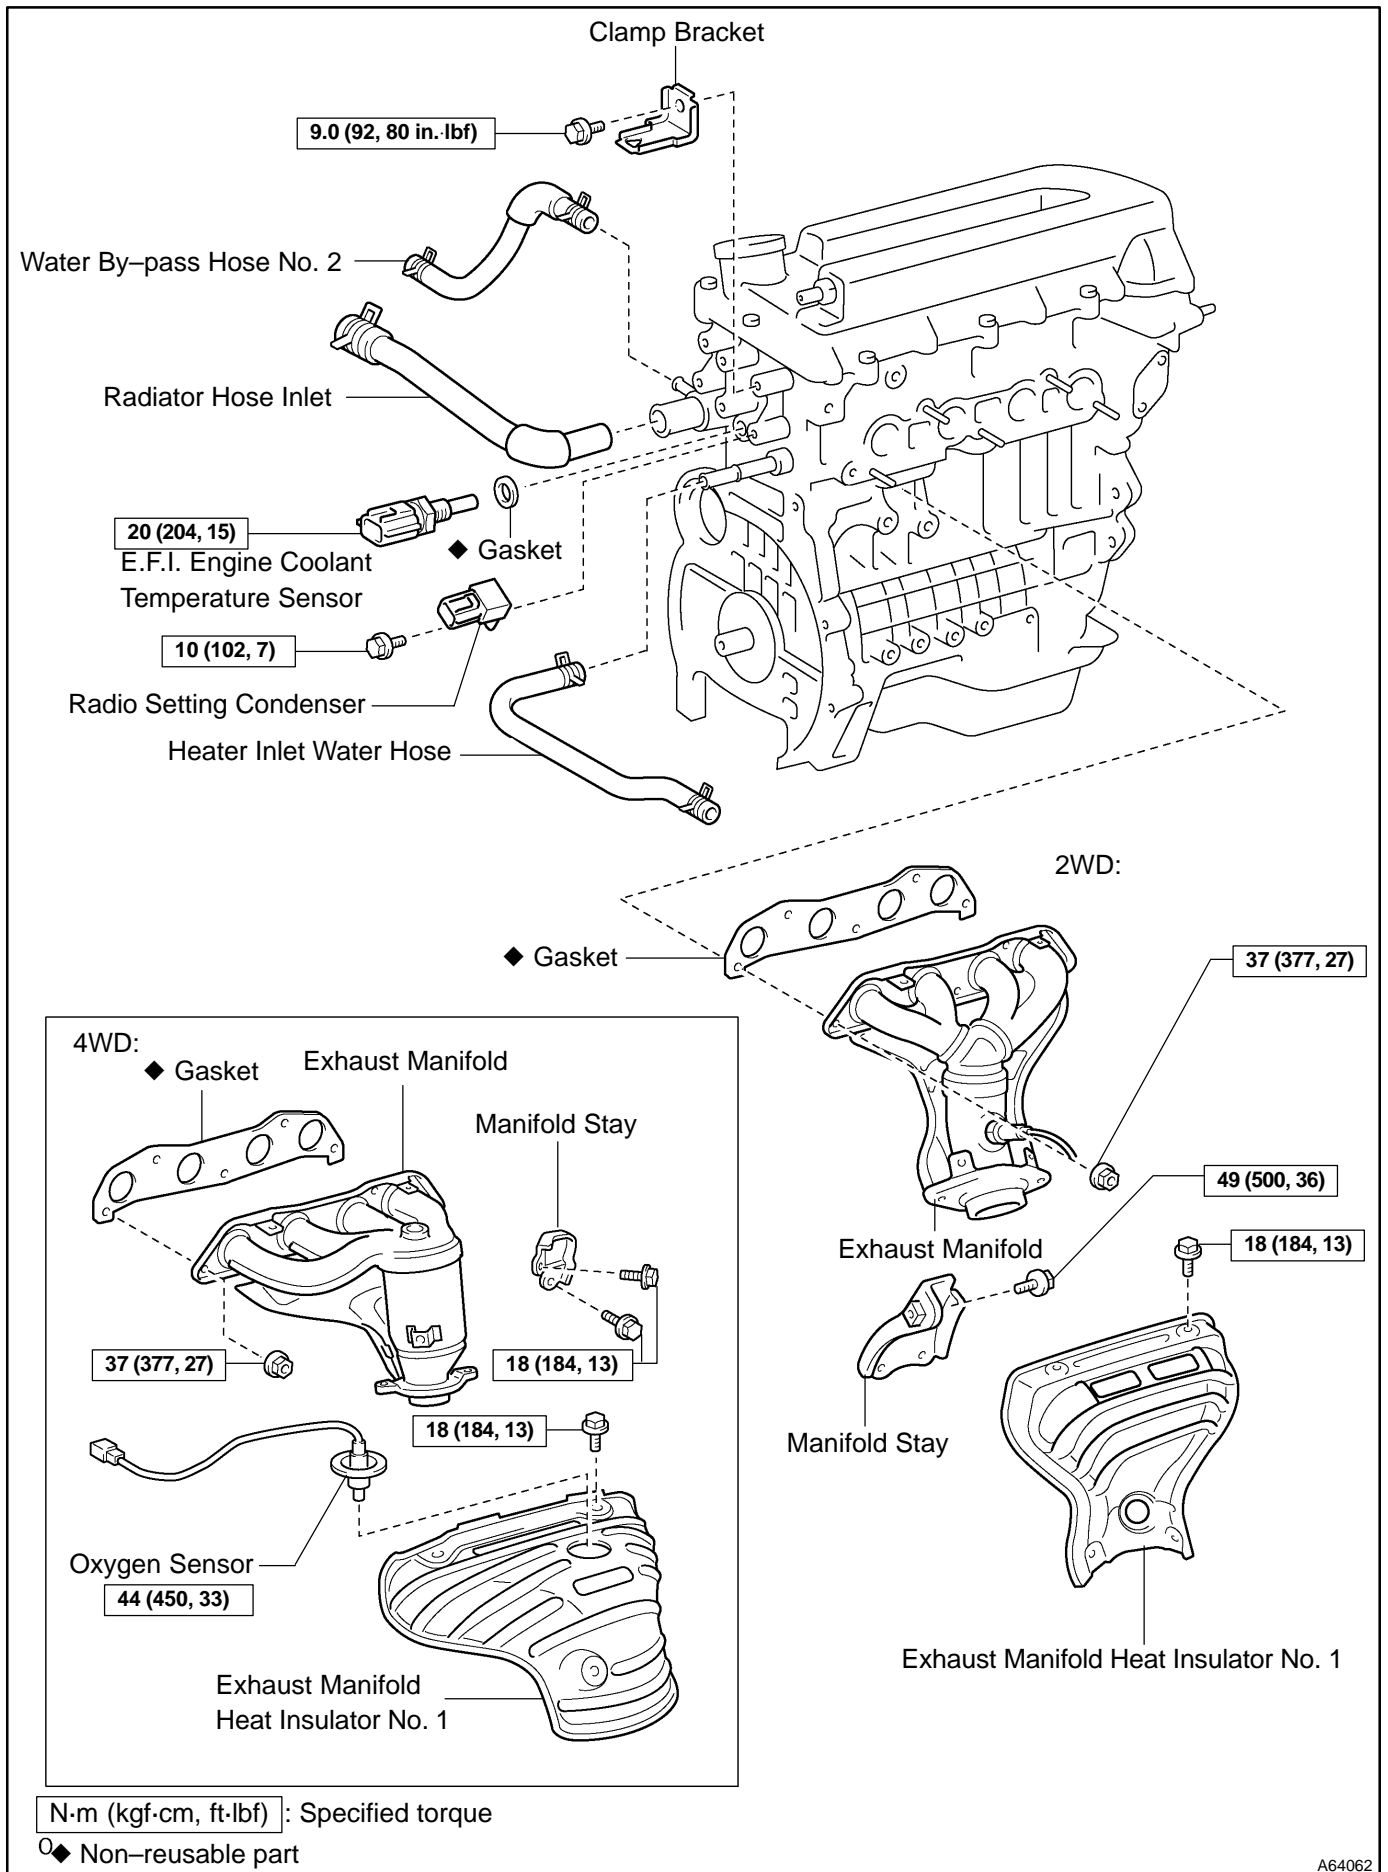

# PARTIAL ENGINE ASSY (1ZZ-FE) COMPONENTS

140R1-01

A64048

A64049

N·m (kgf·cm, ft·lbf) : Specified torque

0 ◆ Non-reusable part

A64073

4WD:

A65621

4WD:

N·m (kgf·cm, ft·lbf) : Specified torque

◆ Non-reusable part

A64068

A66030

A64063

A64062

N·m (kgf·cm, ft·lbf) : Specified torque

◆ Non-reusable part

A64054

A62769

A64055