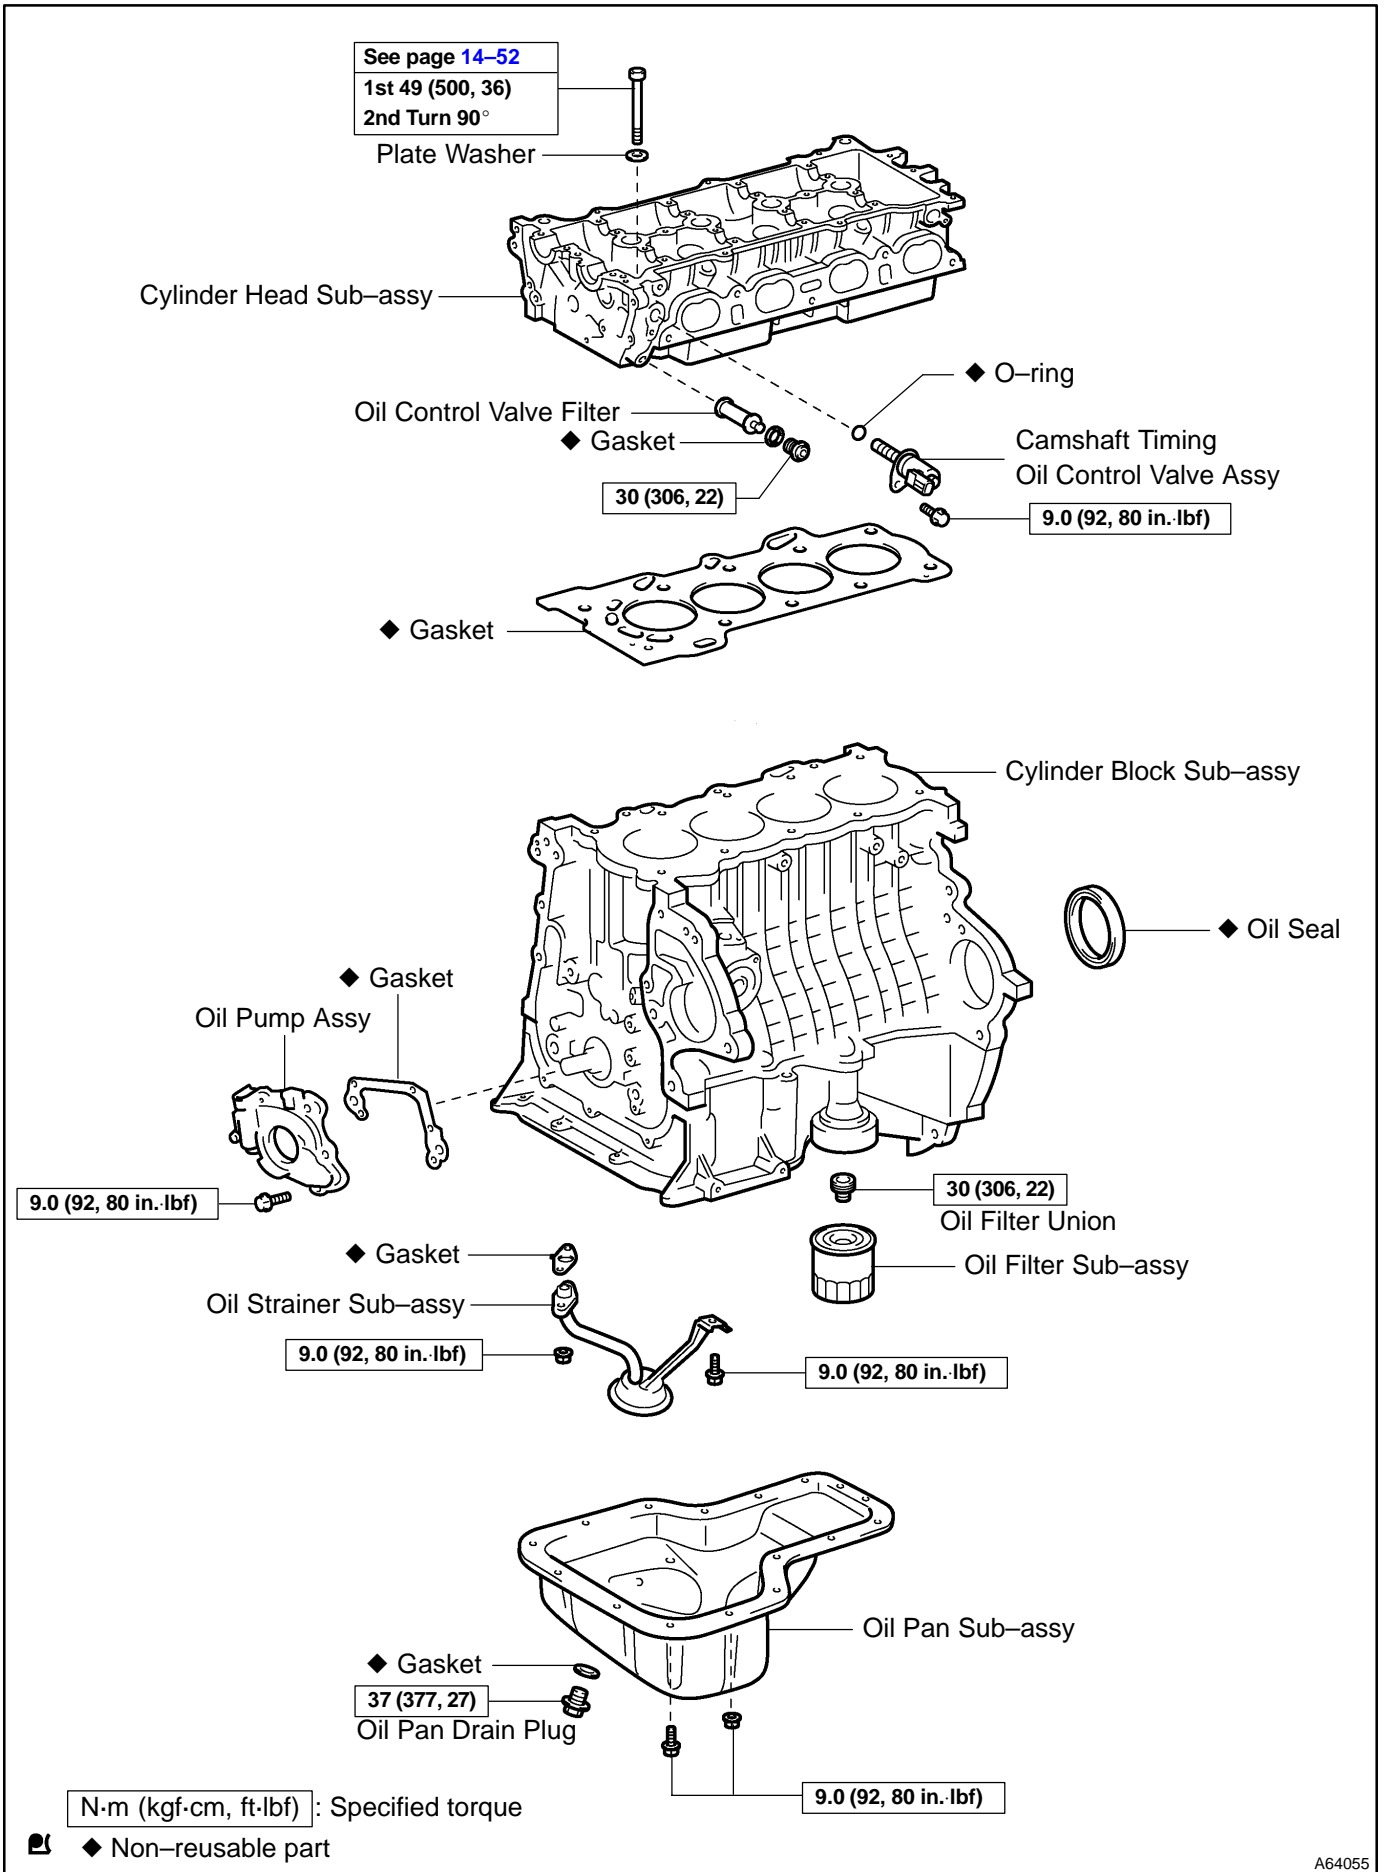

# PARTIAL ENGINE ASSY (1ZZ-FE) COMPONENTS

140R1-01

A64048

A64049

N·m (kgf·cm, ft·lbf) : Specified torque

0 ◆ Non-reusable part

A64073

4WD:

A65621

4WD:

N·m (kgf·cm, ft·lbf) : Specified torque

◆ Non-reusable part

A64068

A66030

A64063

A64062

N·m (kgf·cm, ft·lbf) : Specified torque

◆ Non-reusable part

A64054

A62769

A64055