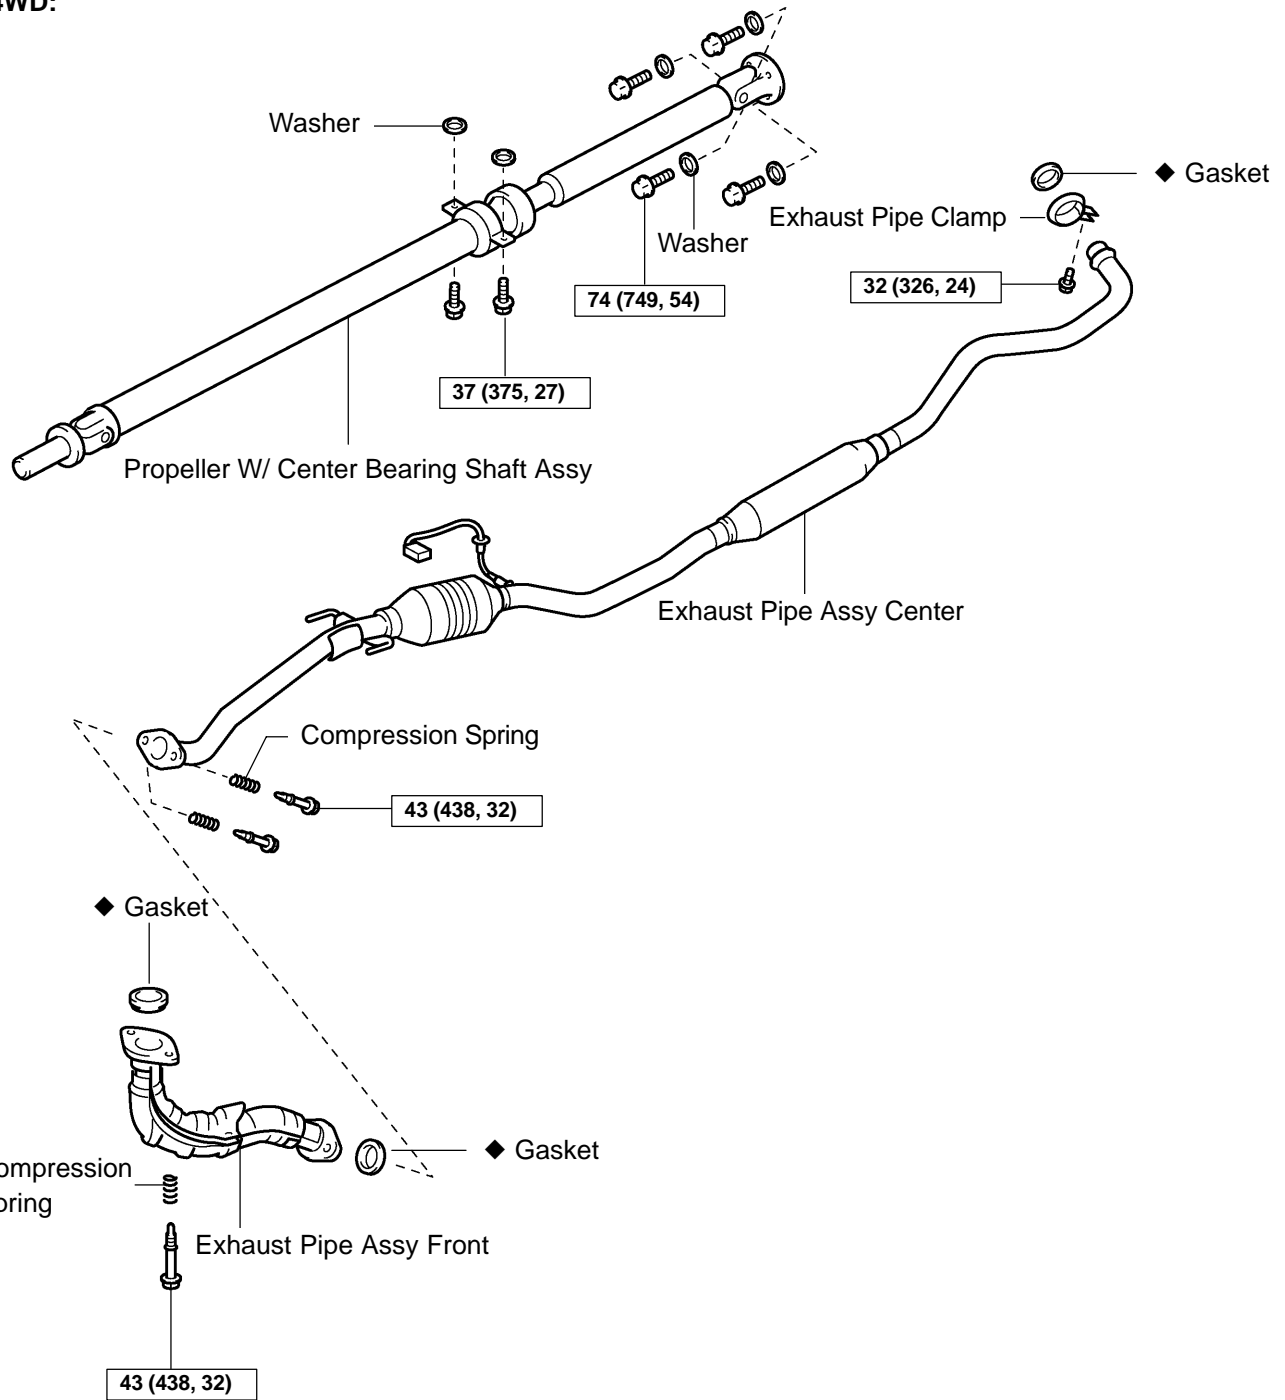

# PARTIAL ENGINE ASSY (1ZZ-FE) COMPONENTS

140R1-01

A64048

A64049

N·m (kgf·cm, ft·lbf) : Specified torque

0 ◆ Non-reusable part

A64073

4WD:

A65621

4WD:

N·m (kgf·cm, ft·lbf) : Specified torque

◆ Non-reusable part

A64068

A66030

A64063

A64062

N·m (kgf·cm, ft·lbf) : Specified torque

◆ Non-reusable part

A64054

A62769

A64055