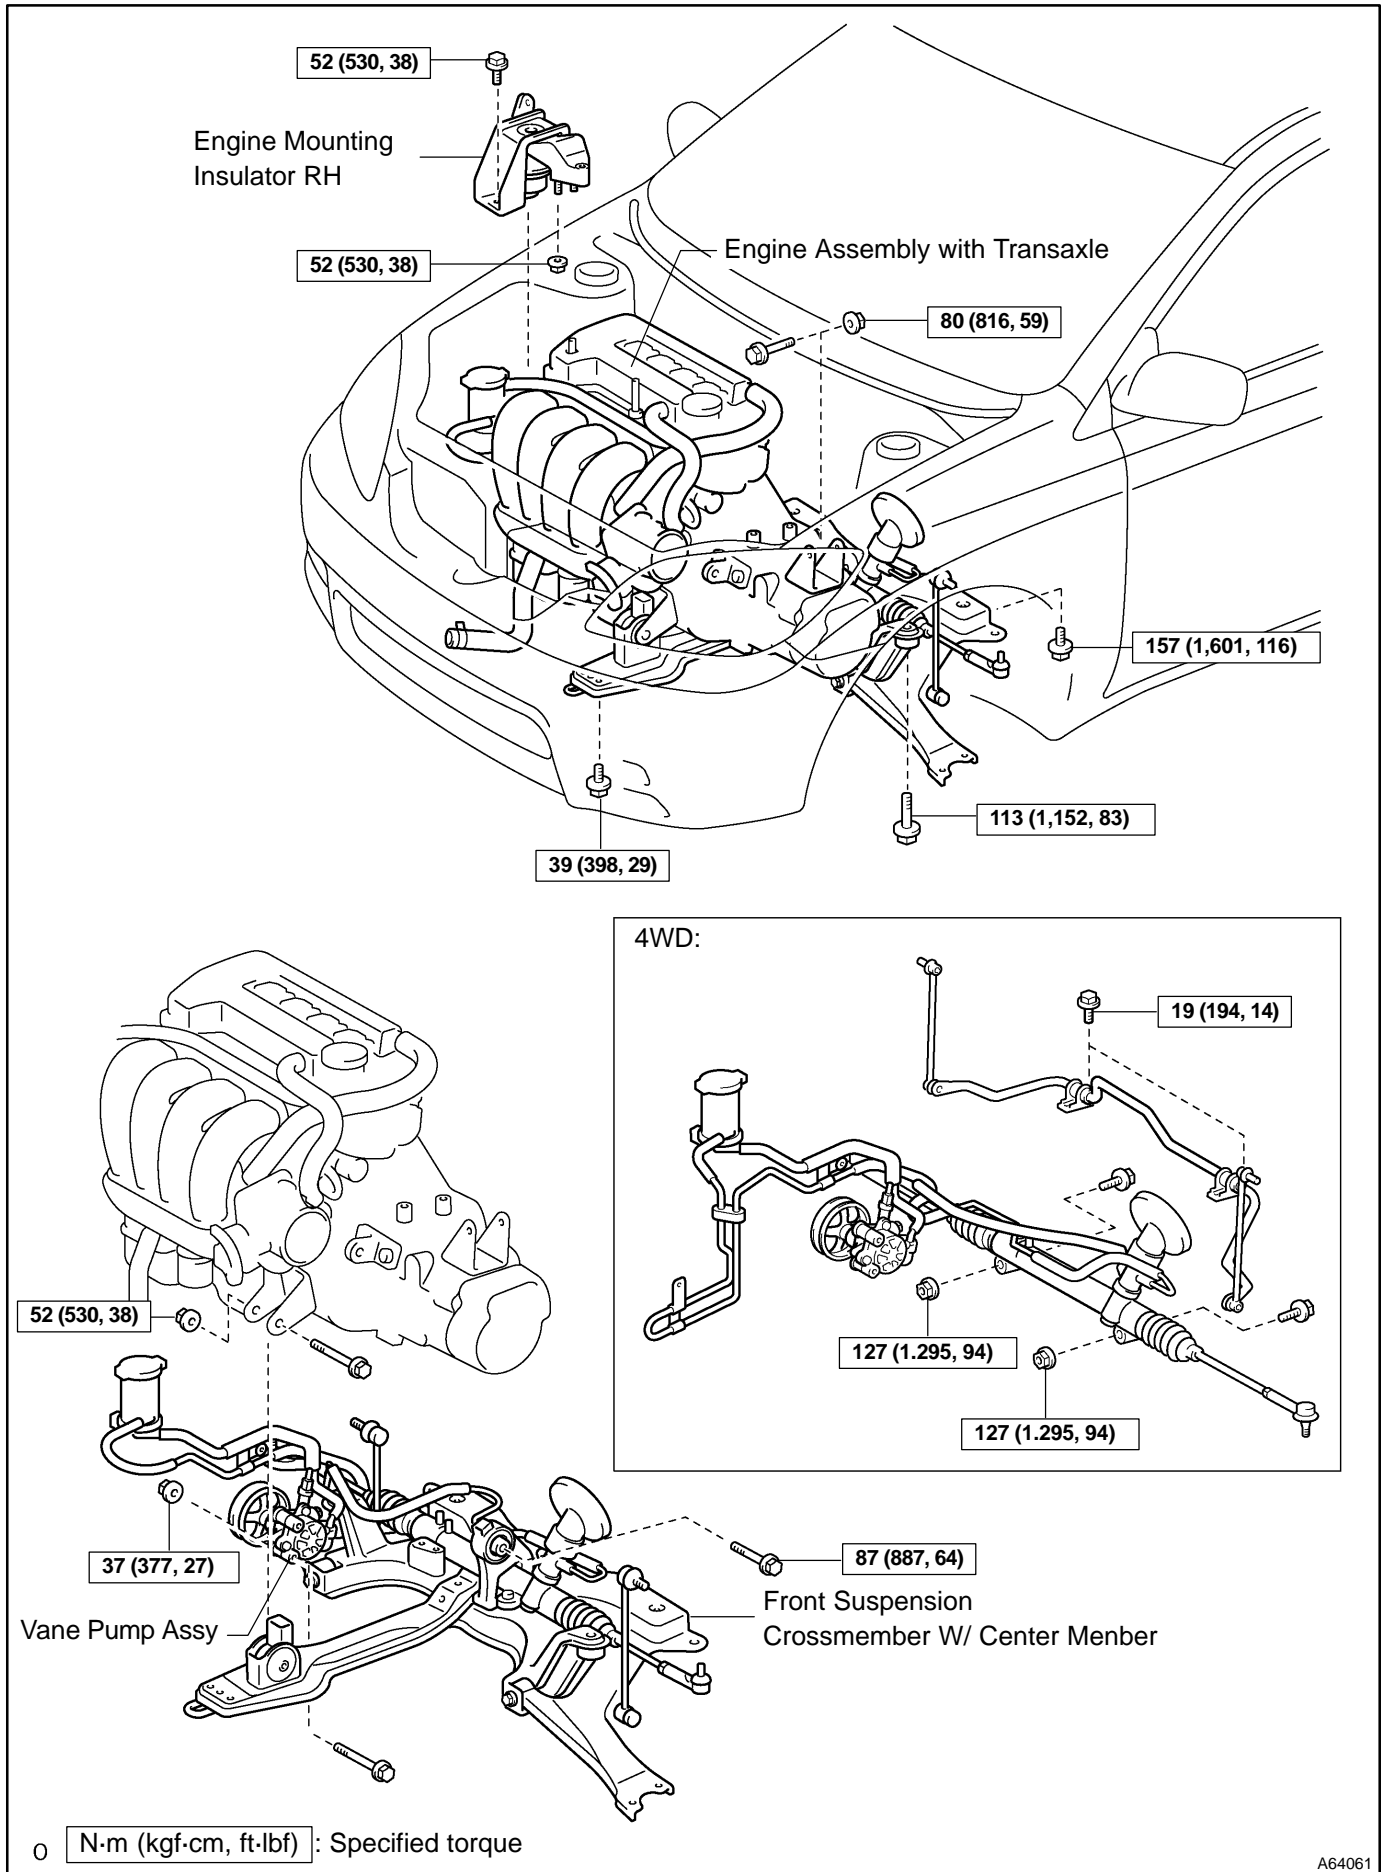

# PARTIAL ENGINE ASSY (1ZZ-FE) COMPONENTS

140R1-01

A64048

A64049

N·m (kgf·cm, ft·lbf) : Specified torque

0 ◆ Non-reusable part

A64073

4WD:

A65621

4WD:

N·m (kgf·cm, ft·lbf) : Specified torque

◆ Non-reusable part

A64068

A66030

A64063

A64062

N·m (kgf·cm, ft·lbf) : Specified torque

◆ Non-reusable part

A64054

A62769

A64055