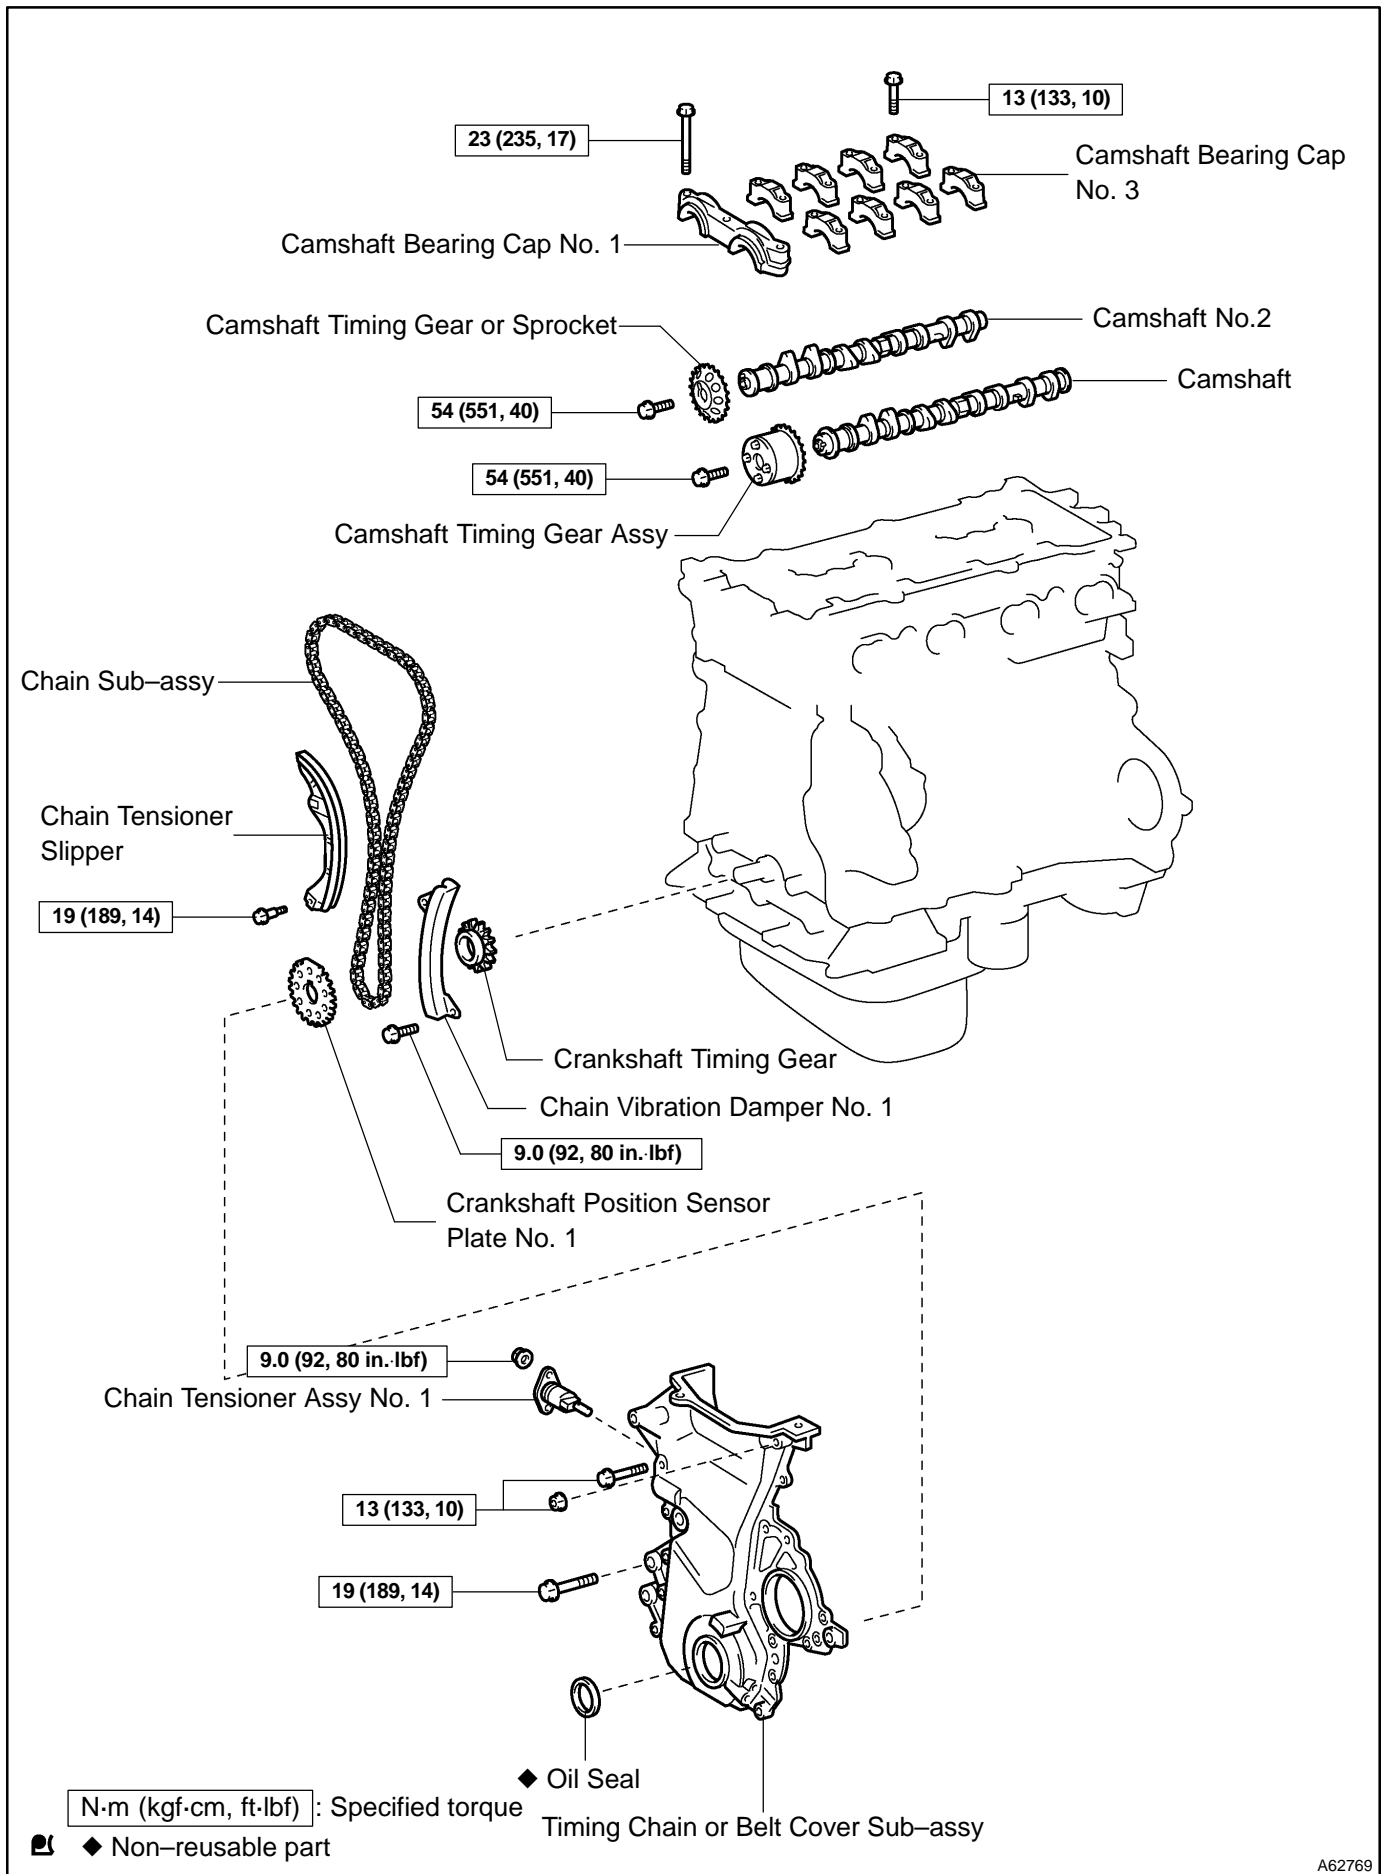

# PARTIAL ENGINE ASSY (1ZZ-FE) COMPONENTS

140R1-01

A64048

A64049

N·m (kgf·cm, ft·lbf) : Specified torque

0 ◆ Non-reusable part

A64073

4WD:

A65621

4WD:

N·m (kgf·cm, ft·lbf) : Specified torque

◆ Non-reusable part

A64068

A66030

A64063

A64062

N·m (kgf·cm, ft·lbf) : Specified torque

◆ Non-reusable part

A64054

A62769

A64055