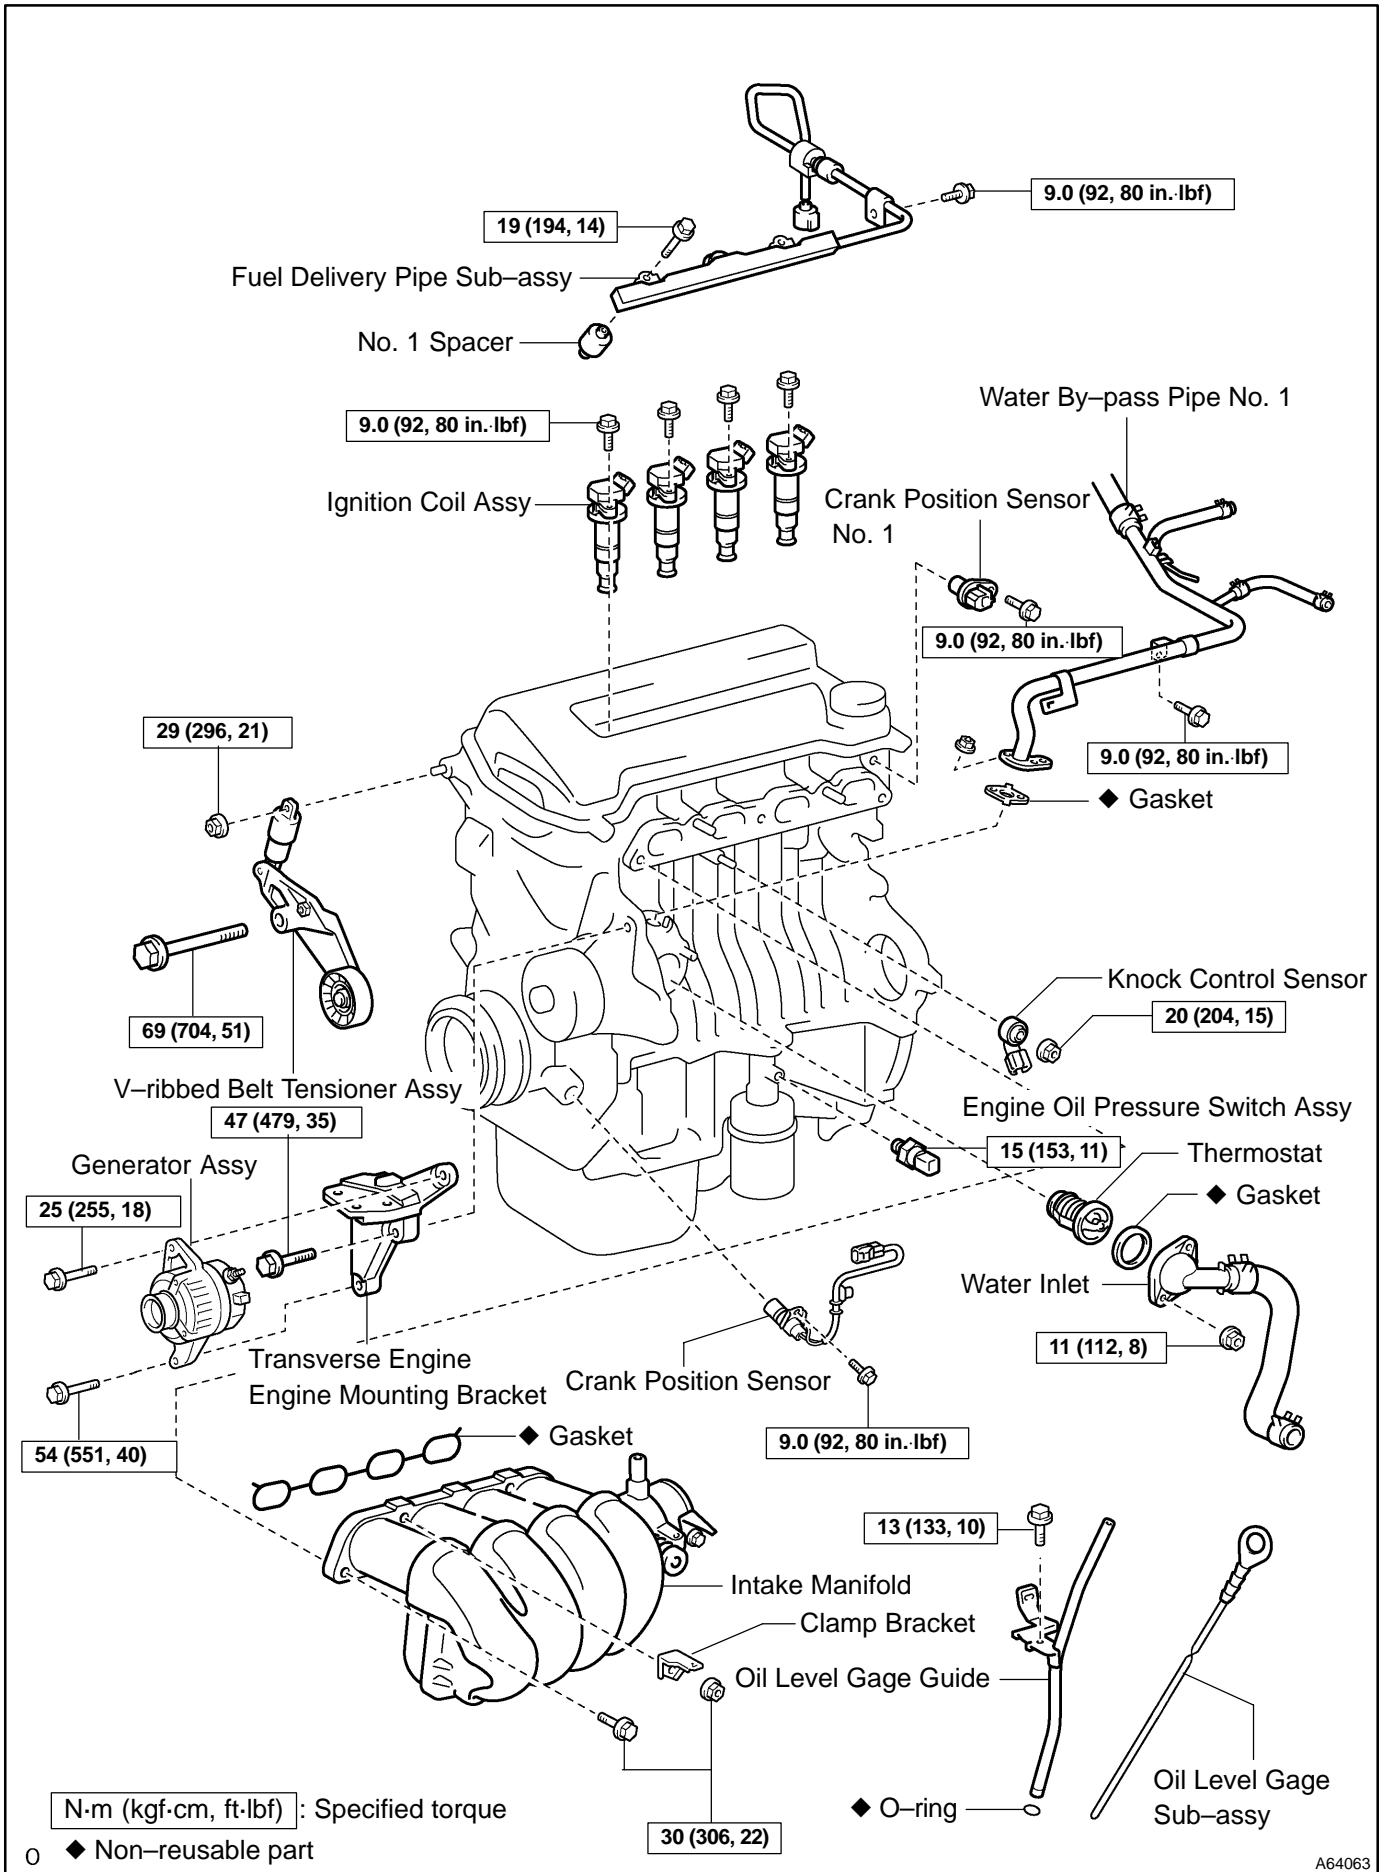

# PARTIAL ENGINE ASSY (1ZZ-FE) COMPONENTS

140R1-01

A64048

A64049

N·m (kgf·cm, ft·lbf) : Specified torque

0 ◆ Non-reusable part

A64073

4WD:

A65621

4WD:

N·m (kgf·cm, ft·lbf) : Specified torque

◆ Non-reusable part

A64068

A66030

A64063

A64062

N·m (kgf·cm, ft·lbf) : Specified torque

◆ Non-reusable part

A64054

A62769

A64055