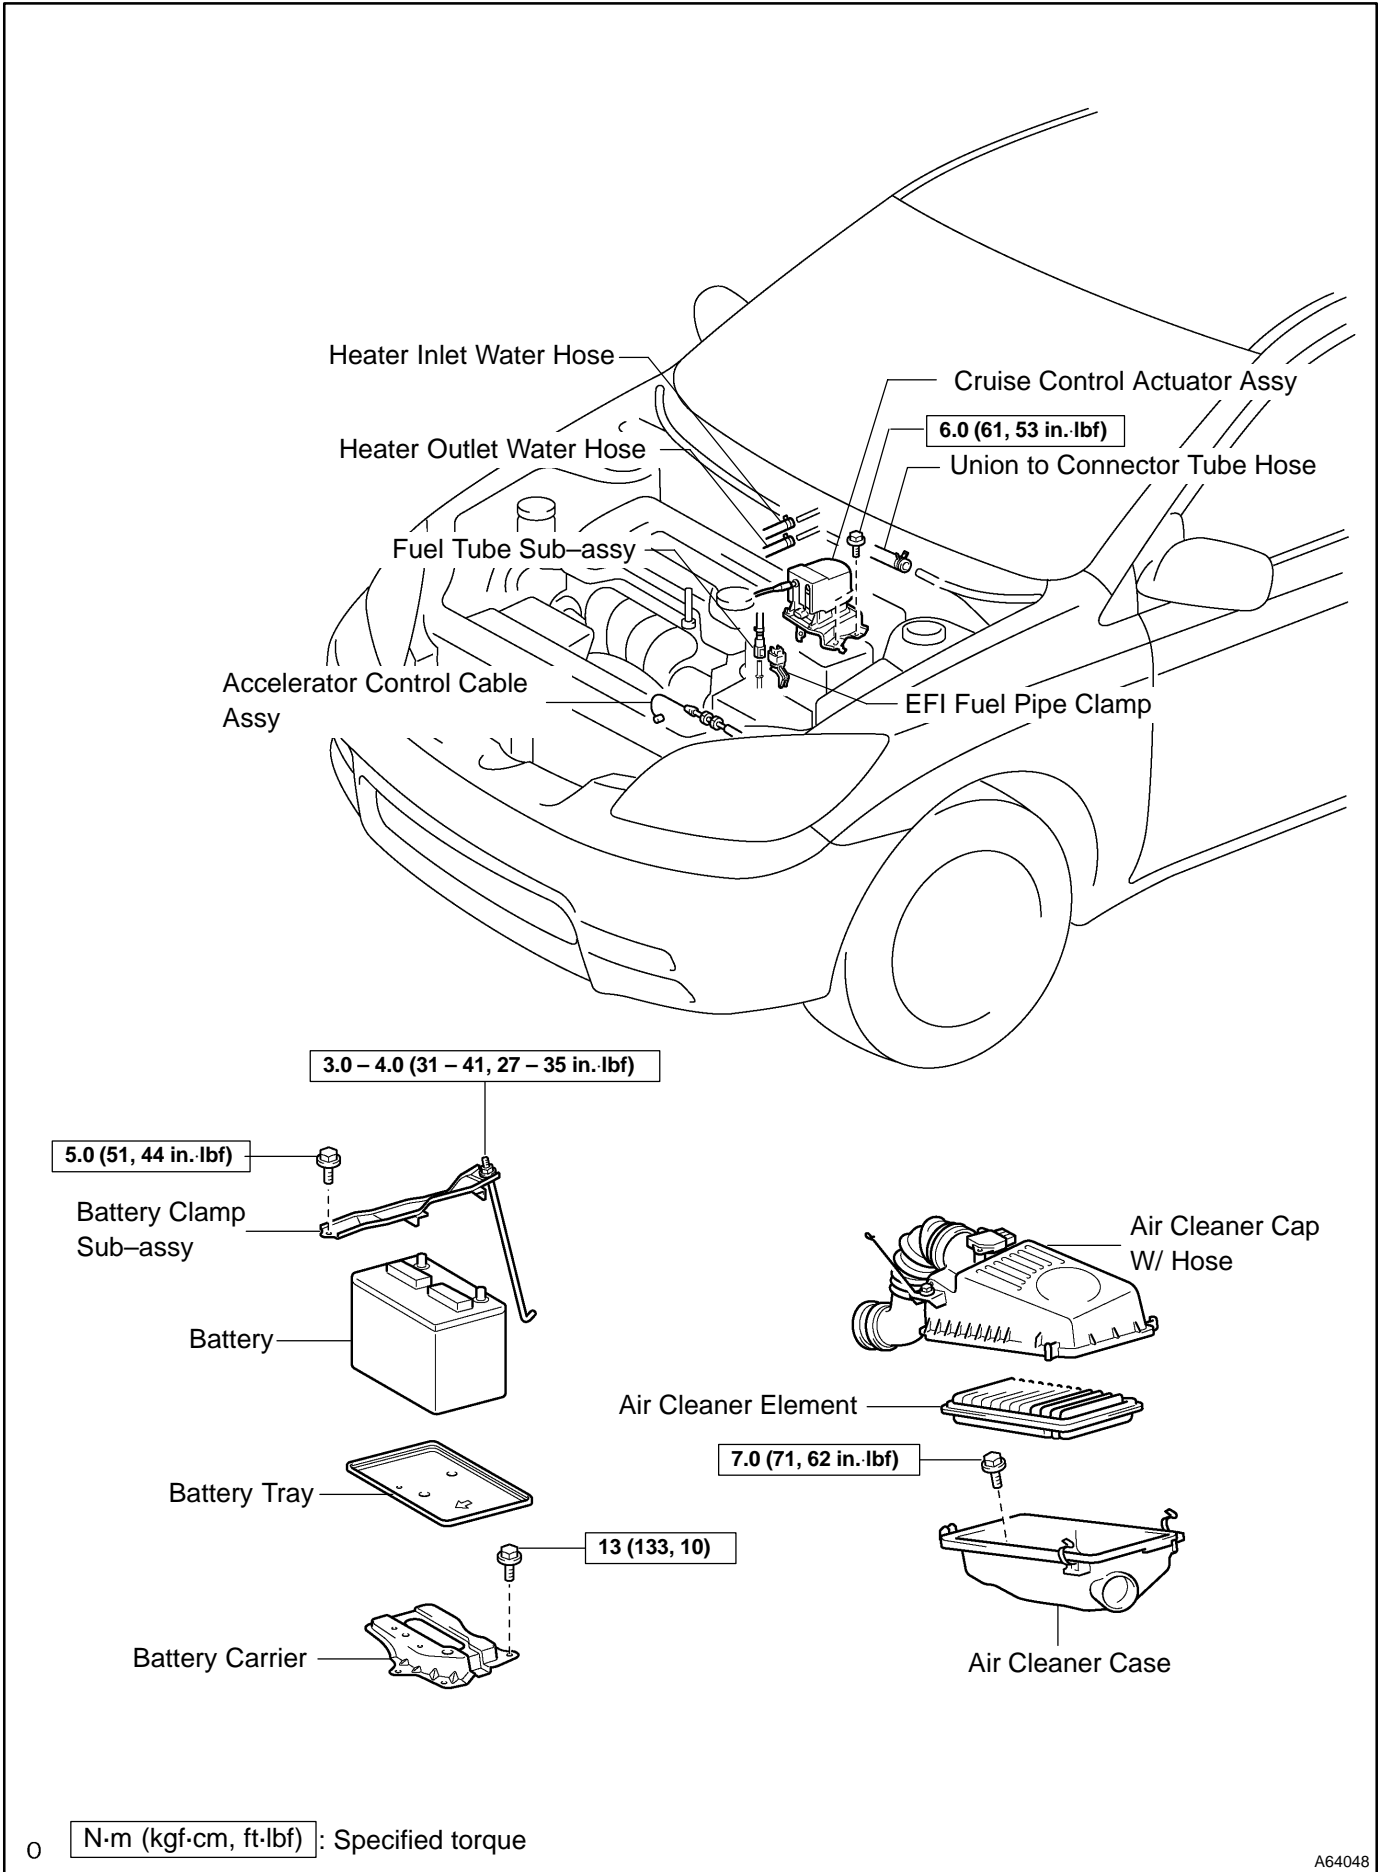

# PARTIAL ENGINE ASSY (1ZZ-FE) COMPONENTS

140R1-01

A64048

A64049

N·m (kgf·cm, ft·lbf) : Specified torque

0 ◆ Non-reusable part

A64073

4WD: