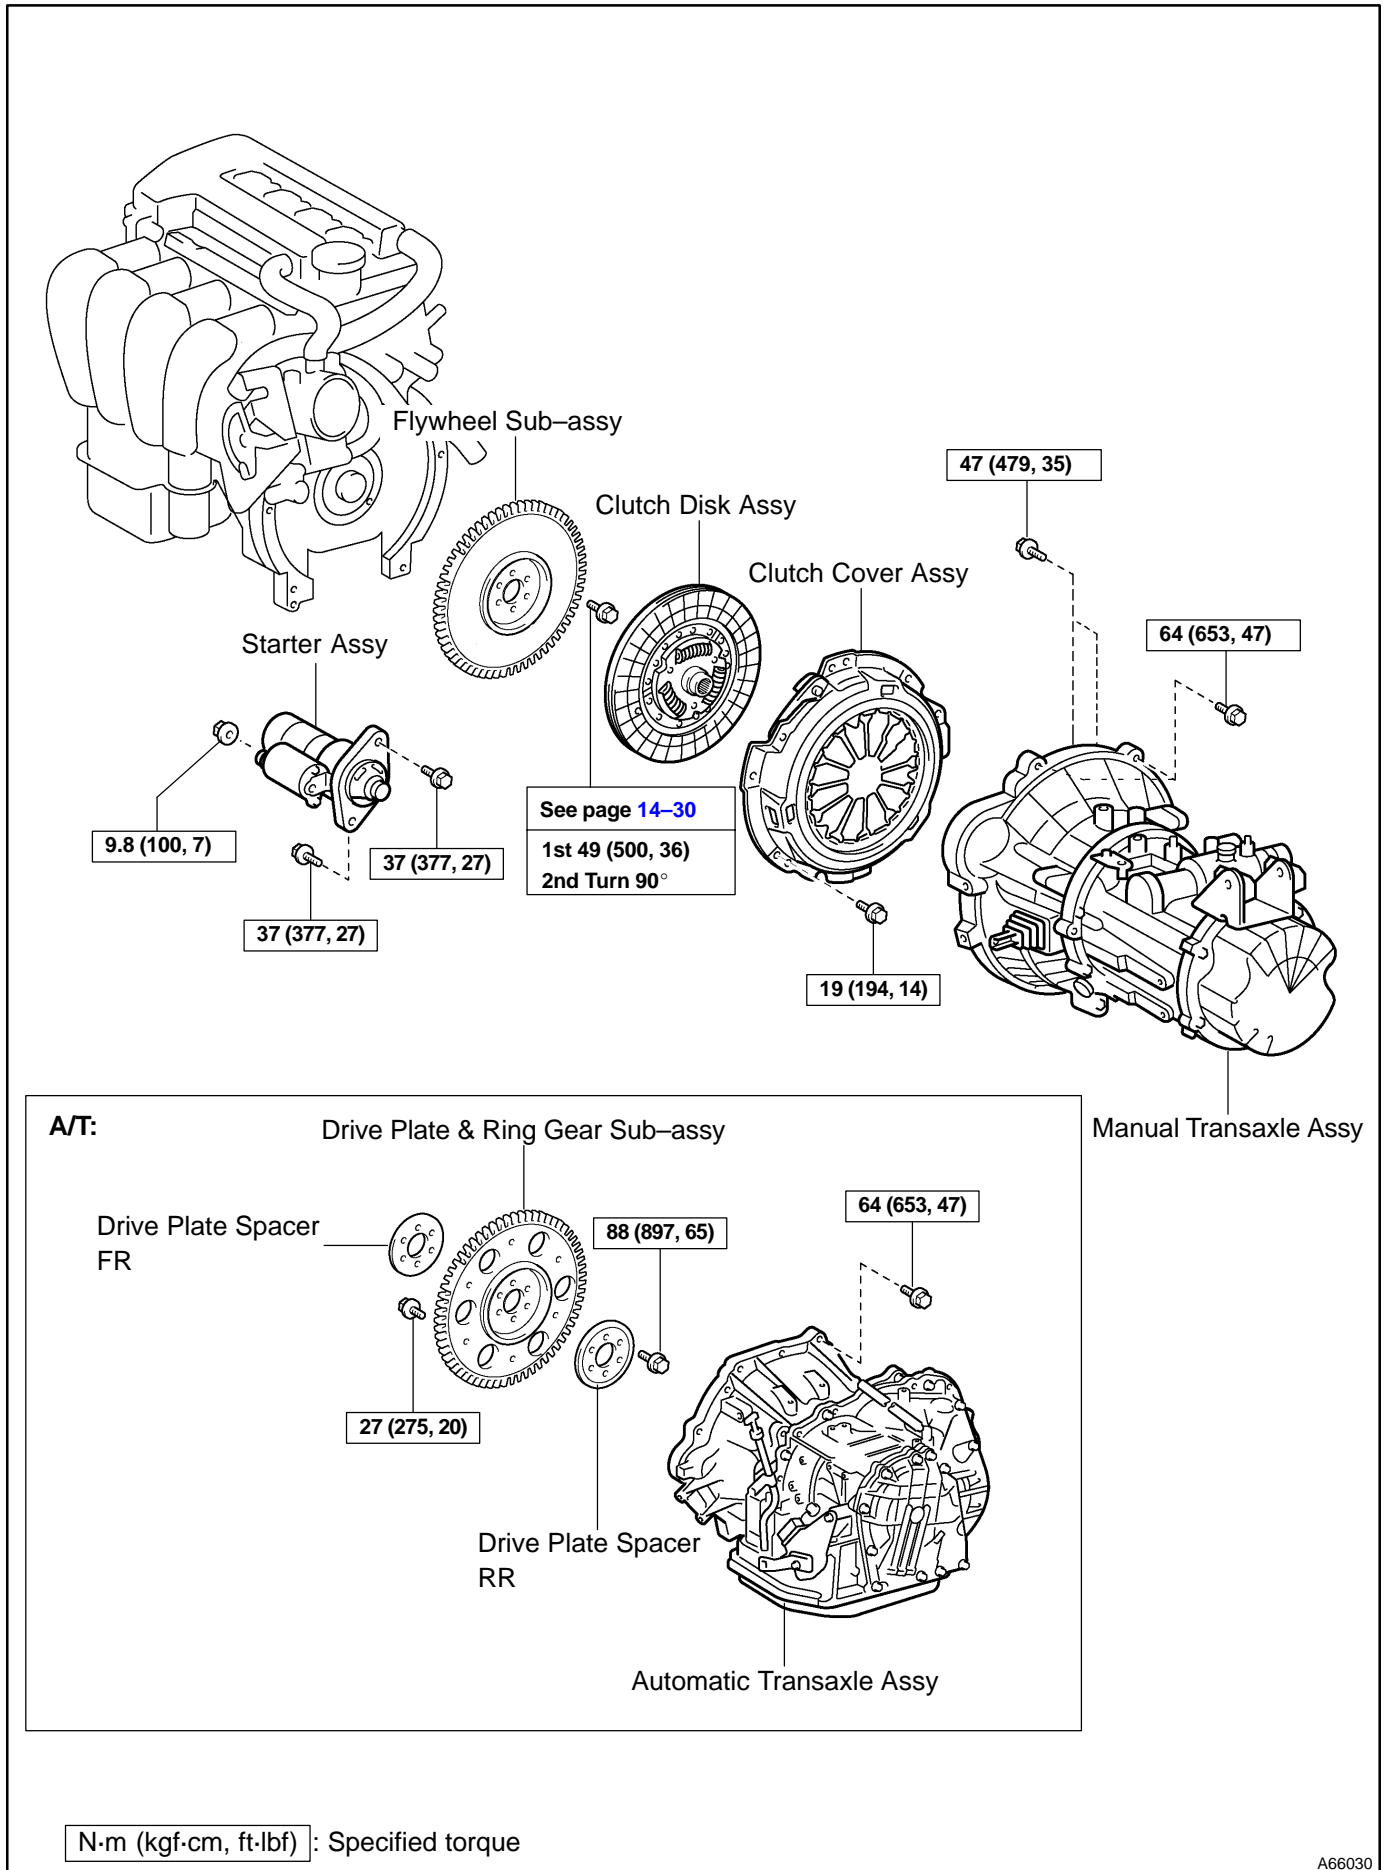

# PARTIAL ENGINE ASSY (1ZZ-FE) COMPONENTS

140R1-01

A64048

A64049

N·m (kgf·cm, ft·lbf) : Specified torque

0 ◆ Non-reusable part

A64073

4WD:

A65621

4WD:

N·m (kgf·cm, ft·lbf) : Specified torque

◆ Non-reusable part

A64068

A66030

A64063

A64062

N·m (kgf·cm, ft·lbf) : Specified torque

◆ Non-reusable part

A64054

A62769

A64055