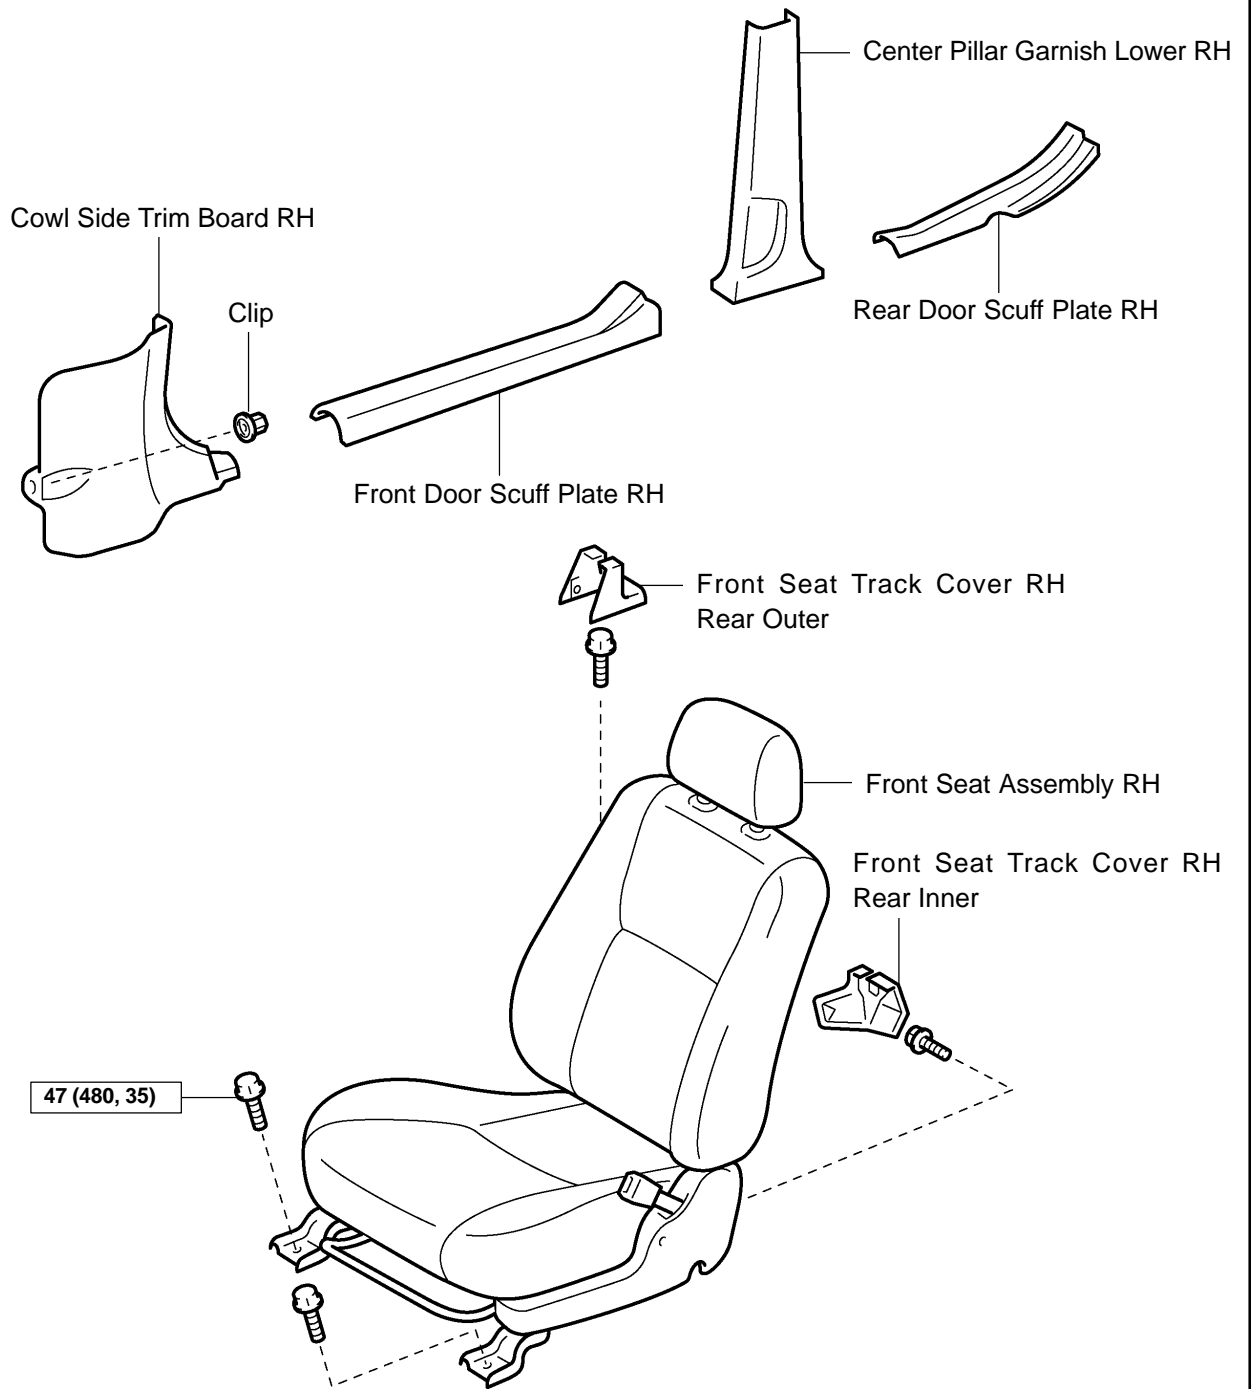

# PARTIAL ENGINE ASSY (1ZZ-FE) COMPONENTS

140R1-01

A64048

A64049

N·m (kgf·cm, ft·lbf) : Specified torque

0 ◆ Non-reusable part

A64073

4WD: