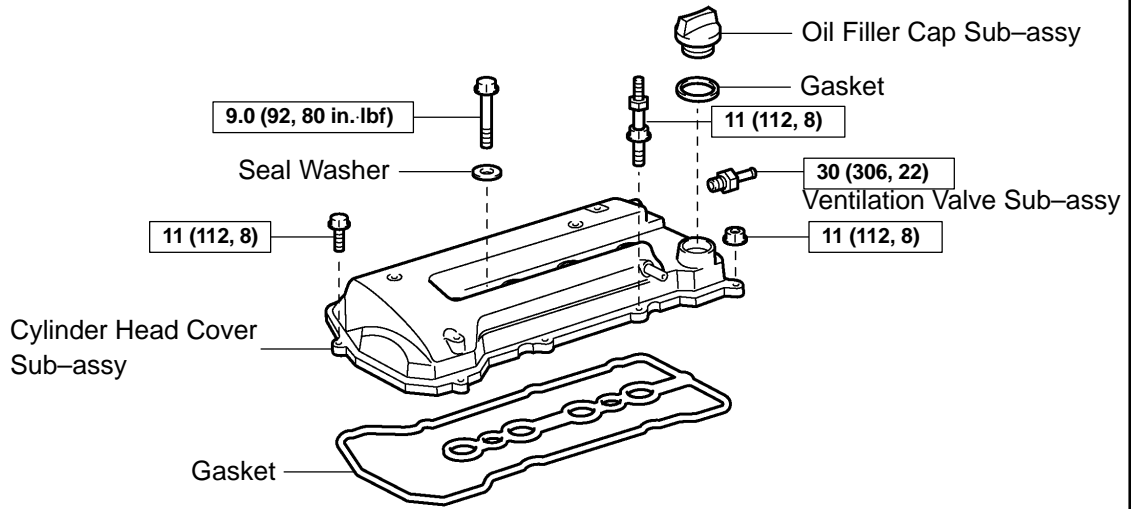

# PARTIAL ENGINE ASSY (1ZZ-FE) COMPONENTS

140R1-01

A64048

A64049

N·m (kgf·cm, ft·lbf) : Specified torque

0 ◆ Non-reusable part

A64073

4WD:

A65621

4WD:

N·m (kgf·cm, ft·lbf) : Specified torque

◆ Non-reusable part

A64068

A66030

A64063

A64062

N·m (kgf·cm, ft·lbf) : Specified torque

◆ Non-reusable part

A64054

A62769

A64055