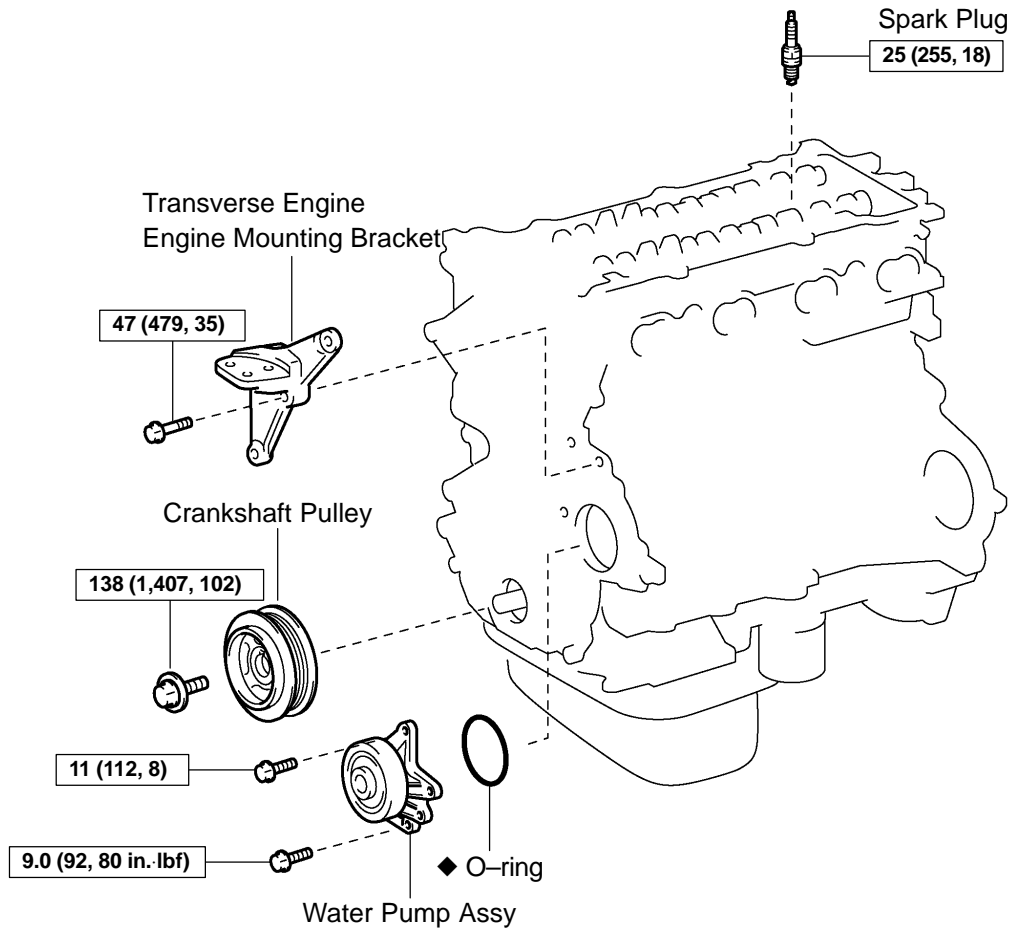

# PARTIAL ENGINE ASSY (1ZZ-FE) COMPONENTS

140R1-01

A64048

A64049

N·m (kgf·cm, ft·lbf) : Specified torque

0 ◆ Non-reusable part

A64073

4WD:

A65621

4WD:

N·m (kgf·cm, ft·lbf) : Specified torque

◆ Non-reusable part

A64068

A66030

A64063

A64062

N·m (kgf·cm, ft·lbf) : Specified torque

◆ Non-reusable part

A64054

A62769

A64055