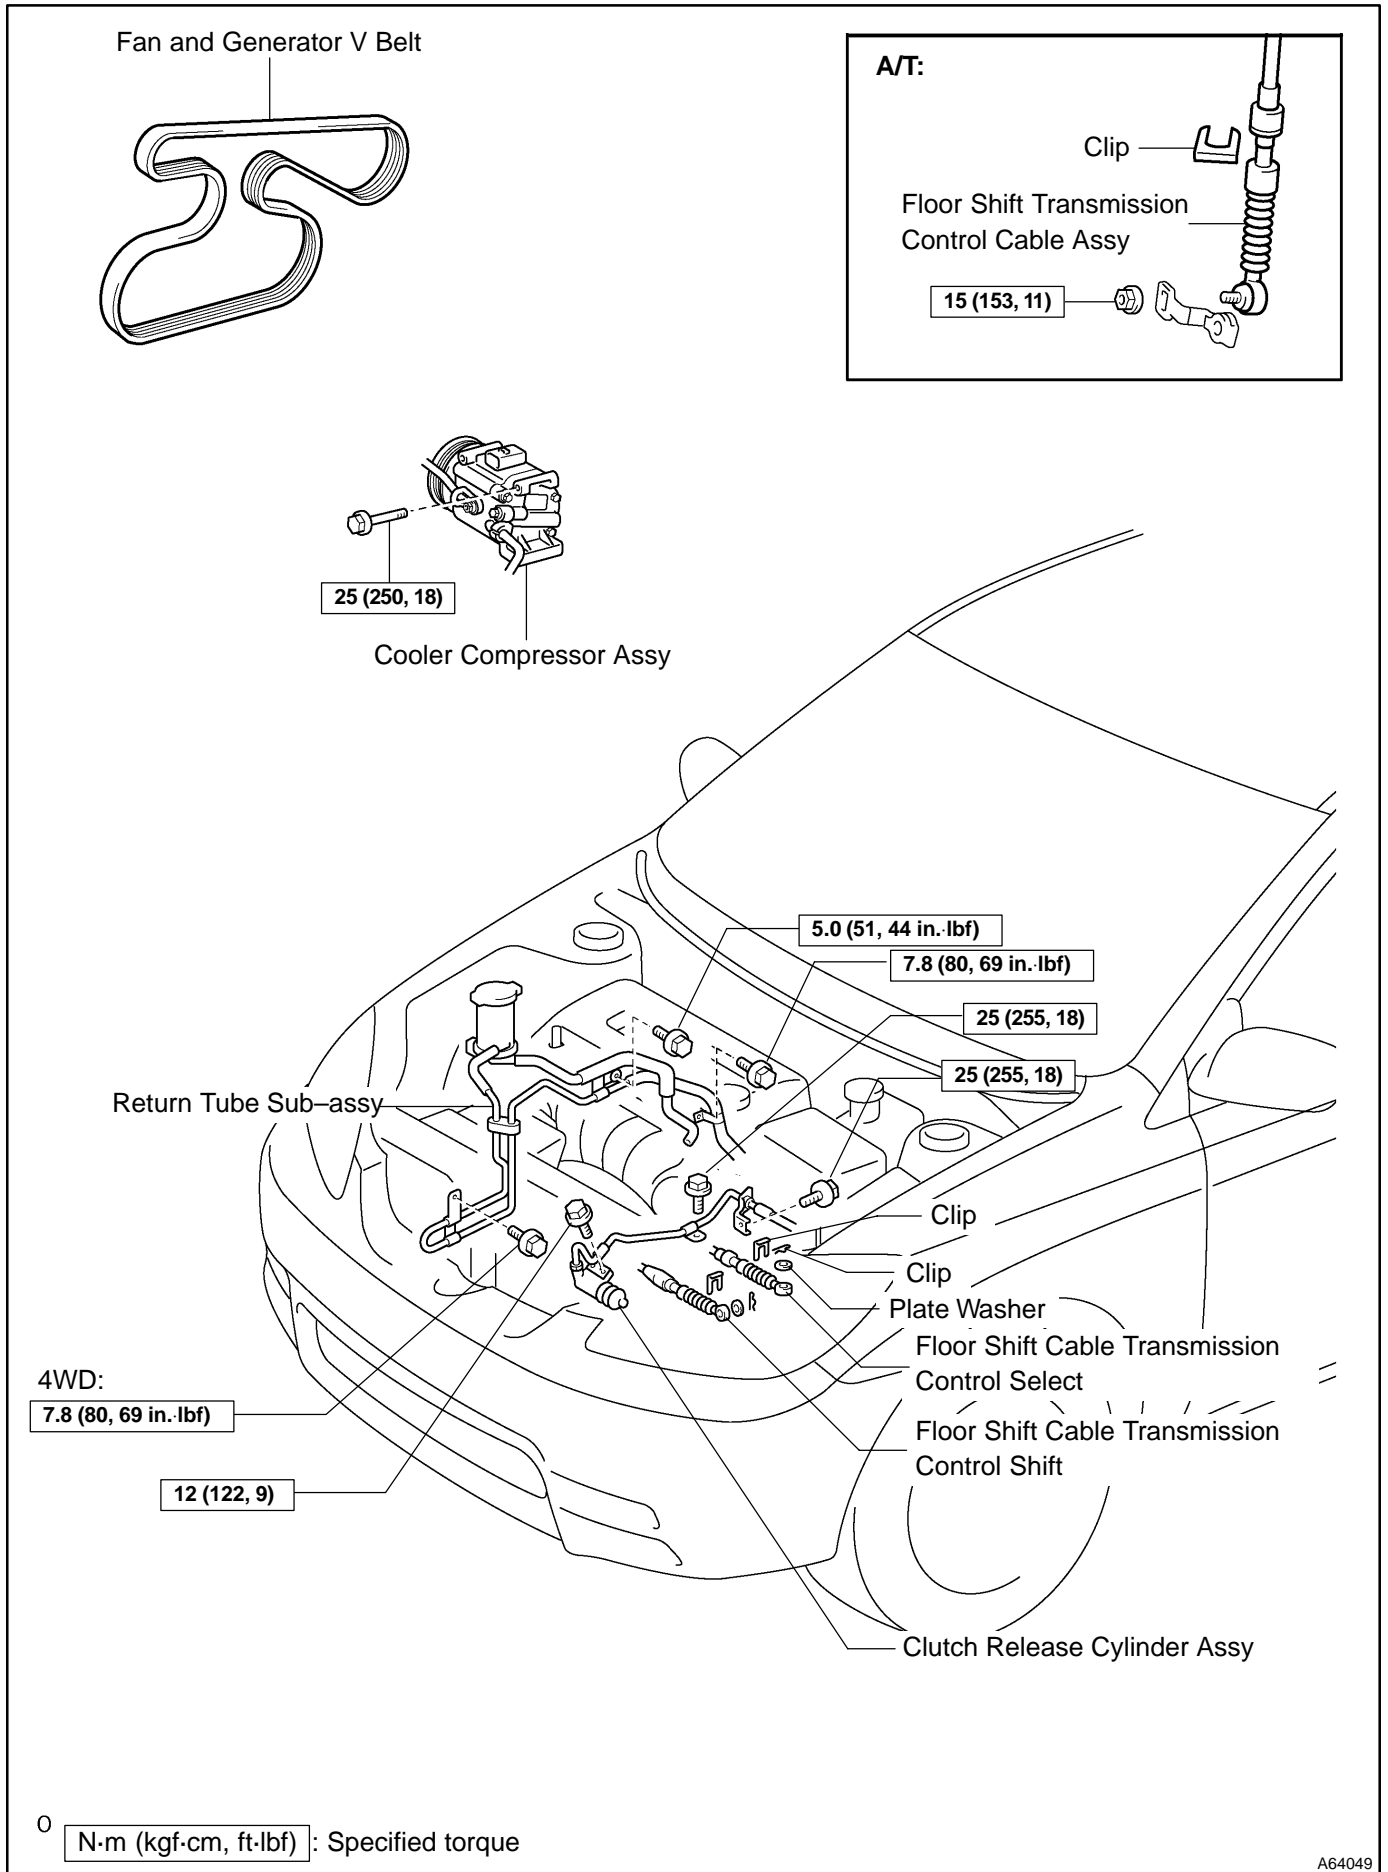

# PARTIAL ENGINE ASSY (1ZZ-FE) COMPONENTS

140R1-01

A64048

A64049

N·m (kgf·cm, ft·lbf) : Specified torque

0 ◆ Non-reusable part

A64073

4WD:

A65621

4WD:

N·m (kgf·cm, ft·lbf) : Specified torque

◆ Non-reusable part

A64068

A66030

A64063

A64062

N·m (kgf·cm, ft·lbf) : Specified torque

◆ Non-reusable part

A64054

A62769

A64055