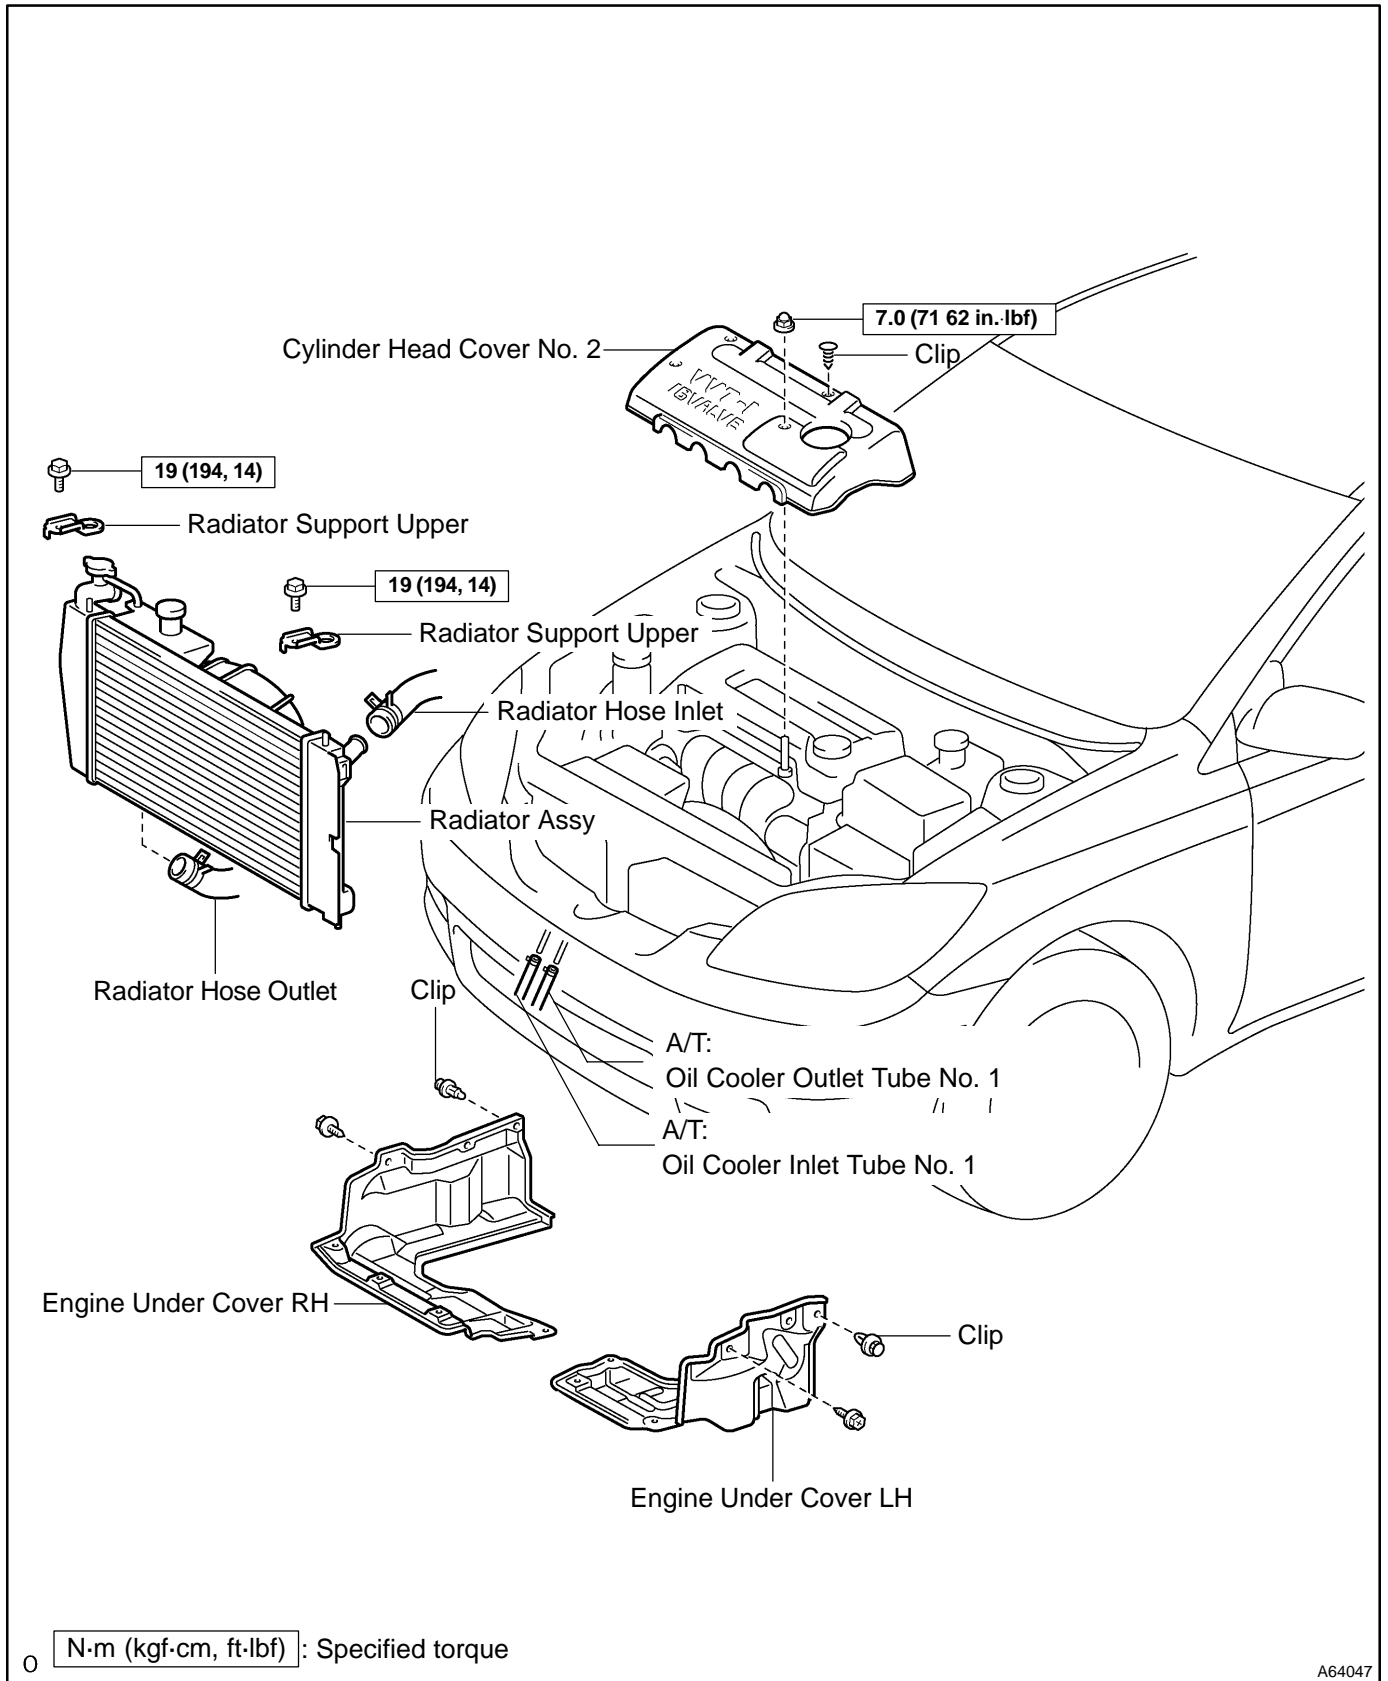

# PARTIAL ENGINE ASSY (1ZZ-FE) COMPONENTS

140R1-01

A64048

A64049

N·m (kgf·cm, ft·lbf) : Specified torque

0 ◆ Non-reusable part

A64073

4WD:

A65621

4WD:

N·m (kgf·cm, ft·lbf) : Specified torque

◆ Non-reusable part

A64068

A66030

A64063

A64062